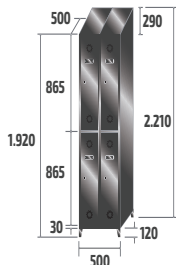

Fechadura de proximidade VERSA MINI

COMBINAÇÕES E MEDIDAS

SERIE SV-INOX

SV-25/1 INOX
COD: 82901
24,6kg · 0,24m³

SV-25/2 INOX
COD: 82902
40,3kg · 0,48m³

SV-25/3 INOX
COD: 82903
57,8kg · 0,71m³

SV-25/4 INOX
COD: 82904
74,1kg · 0,95m³

SV-30/1 INOX
COD: 83901
31kg · 0,38m³

SV-30/2 INOX
COD: 83902
49kg · 0,69m³

SV-30/3 INOX
COD: 83903
67kg · 0,99m³

SV-30/4 INOX
COD: 83904
85kg · 1,31m³

SV-40/1 INOX
COD: 84901
36kg · 0,38m³

SV-40/2 INOX
COD: 84902
59kg · 0,76m³

SV-40/3 INOX
COD: 84903
82kg · 1,14m³

COMBINAÇÕES E MEDIDAS

SERIE ST-INOX

SV-25/1 INOX
COD: 82901
24,6kg · 0,24m³

SV-25/2 INOX
COD: 82902
40,3kg · 0,48m³

SV-25/3 INOX
COD: 82903
57,8kg · 0,71m³

SV-25/4 INOX
COD: 82904
74,1kg · 0,95m³