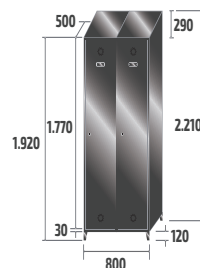

SV-30/1 INOX
COD: 83901
31kg · 0,38m³

SV-30/2 INOX
COD: 83902
49kg · 0,69m³

SV-30/3 INOX
COD: 83903
67kg · 0,99m³

SV-30/4 INOX
COD: 83904
85kg · 1,31m³

SV-40/1 INOX
COD: 84901
36kg · 0,38m³

SV-40/2 INOX
COD: 84902
59kg · 0,76m³

SV-40/3 INOX
COD: 84903
82kg · 1,14m³

COMBINAÇÕES E MEDIDAS

SERIE ST-INOX

SV-25/1 INOX
COD: 82901
24,6kg · 0,24m³

SV-25/2 INOX
COD: 82902
40,3kg · 0,48m³

SV-25/3 INOX
COD: 82903
57,8kg · 0,71m³

SV-25/4 INOX
COD: 82904
74,1kg · 0,95m³