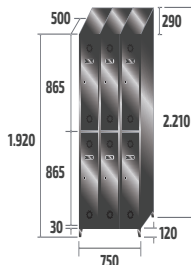

SV-30/1 INOX
COD: 83901
31kg · 0,38m³

SV-30/2 INOX
COD: 83902
49kg · 0,69m³

SV-30/3 INOX
COD: 83903
67kg · 0,99m³

SV-30/4 INOX
COD: 83904
85kg · 1,31m³

SV-40/1 INOX
COD: 84901
36kg · 0,38m³

SV-40/2 INOX
COD: 84902
59kg · 0,76m³

SV-40/3 INOX
COD: 84903
82kg · 1,14m³

COMBINAÇÕES E MEDIDAS

SERIE ST-INOX

SV-25/1 INOX
COD: 82901
24,6kg · 0,24m³

SV-25/2 INOX
COD: 82902
40,3kg · 0,48m³

SV-25/3 INOX
COD: 82903
57,8kg · 0,71m³

SV-25/4 INOX
COD: 82904
74,1kg · 0,95m³