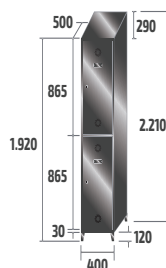

SV-40/3 INOX
COD: 84903
82kg · 1,14m³

COMBINAÇÕES E MEDIDAS

SERIE ST-INOX

SV-25/1 INOX
COD: 82901
24,6kg · 0,24m³

SV-25/2 INOX
COD: 82902
40,3kg · 0,48m³

SV-25/3 INOX
COD: 82903
57,8kg · 0,71m³

SV-25/4 INOX
COD: 82904
74,1kg · 0,95m³

SV-30/1 INOX
COD: 83901
31kg · 0,38m³

SV-30/2 INOX
COD: 83902
49kg · 0,69m³

SV-30/3 INOX
COD: 83903
67kg · 0,99m³

SV-30/4 INOX
COD: 83904
85kg · 1,31m³

SV-40/1 INOX
COD: 84901
36kg · 0,38m³

SV-40/2 INOX
COD: 84902
59kg · 0,76m³

SV-40/3 INOX
COD: 84903
82kg · 1,14m³

MEDIÇÕES INTERIORES (mm)

MODELO	250			300			400		
	A	L	P	A	L	P	A	L	P
SV-INOX	1.724	182	475	1.724	232	475	1.724	332	475
ST-INOX	847	182	475	847	232	475	847	332	475