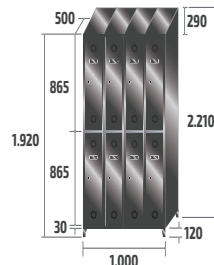

SV-30/1 INOX
COD: 83901
31kg · 0,38m³

SV-30/2 INOX
COD: 83902
49kg · 0,69m³

SV-30/3 INOX
COD: 83903
67kg · 0,99m³

SV-30/4 INOX
COD: 83904
85kg · 1,31m³

SV-40/1 INOX
COD: 84901
36kg · 0,38m³

SV-40/2 INOX
COD: 84902
59kg · 0,76m³

SV-40/3 INOX
COD: 84903
82kg · 1,14m³

COMBINAÇÕES E MEDIDAS

SERIE ST-INOX

SV-25/1 INOX
COD: 82901
24,6kg · 0,24m³

SV-25/2 INOX
COD: 82902
40,3kg · 0,48m³

SV-25/3 INOX
COD: 82903
57,8kg · 0,71m³

SV-25/4 INOX
COD: 82904
74,1kg · 0,95m³