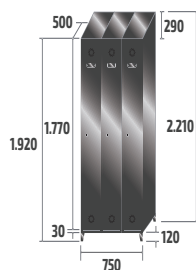

Fechadura de proximidade VERSA MINI

COMBINAÇÕES E MEDIDAS

SERIE SV-INOX

SV-25/1 INOX
COD: 82901
24,6kg · 0,24m³

SV-25/2 INOX
COD: 82902
40,3kg · 0,48m³

SV-25/3 INOX
COD: 82903
57,8kg · 0,71m³

SV-25/4 INOX
COD: 82904
74,1kg · 0,95m³

SV-30/1 INOX
COD: 83901
31kg · 0,38m³

SV-30/2 INOX
COD: 83902
49kg · 0,69m³

SV-30/3 INOX
COD: 83903
67kg · 0,99m³

SV-30/4 INOX
COD: 83904
85kg · 1,31m³

SV-40/1 INOX
COD: 84901
36kg · 0,38m³

SV-40/2 INOX
COD: 84902
59kg · 0,76m³