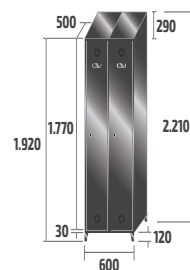

Fechadura de proximidade VERSA MINI

COMBINAÇÕES E MEDIDAS

SERIE SV-INOX

SV-25/1 INOX
COD: 82901
24,6kg · 0,24m³

SV-25/2 INOX
COD: 82902
40,3kg · 0,48m³

SV-25/3 INOX
COD: 82903
57,8kg · 0,71m³

SV-25/4 INOX
COD: 82904
74,1kg · 0,95m³

SV-30/1 INOX
COD: 83901
31kg · 0,38m³

SV-30/2 INOX
COD: 83902
49kg · 0,69m³

SV-30/3 INOX
COD: 83903
67kg · 0,99m³

SV-30/4 INOX
COD: 83904
85kg · 1,31m³

SV-40/1 INOX
COD: 84901
36kg · 0,38m³

SV-40/2 INOX
COD: 84902
59kg · 0,76m³