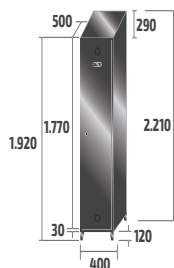

Fechadura de proximidade VERSA MINI

COMBINAÇÕES E MEDIDAS

SERIE SV-INOX

SV-25/1 INOX
COD: 82901
24,6kg · 0,24m³

SV-25/2 INOX
COD: 82902
40,3kg · 0,48m³

SV-25/3 INOX
COD: 82903
57,8kg · 0,71m³

SV-25/4 INOX
COD: 82904
74,1kg · 0,95m³

SV-30/1 INOX
COD: 83901
31kg · 0,38m³

SV-30/2 INOX
COD: 83902
49kg · 0,69m³

SV-30/3 INOX
COD: 83903
67kg · 0,99m³

SV-30/4 INOX
COD: 83904
85kg · 1,31m³

SV-40/1 INOX
COD: 84901
36kg · 0,38m³

SV-40/2 INOX
COD: 84902
59kg · 0,76m³

SV-40/3 INOX
COD: 84903
82kg · 1,14m³

COMBINAÇÕES E MEDIDAS

SERIE ST-INOX

SV-25/1 INOX
COD: 82901
24,6kg · 0,24m³

SV-25/2 INOX
COD: 82902
40,3kg · 0,48m³

SV-25/3 INOX
COD: 82903
57,8kg · 0,71m³

SV-25/4 INOX
COD: 82904
74,1kg · 0,95m³