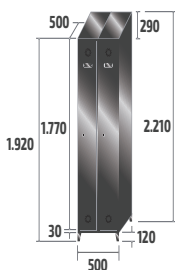

Fechadura de proximidade VERSA MINI

COMBINAÇÕES E MEDIDAS

SERIE SV-INOX

SV-25/1 INOX
COD: 82901
24,6kg · 0,24m³

SV-25/2 INOX
COD: 82902
40,3kg · 0,48m³

SV-25/3 INOX
COD: 82903
57,8kg · 0,71m³

SV-25/4 INOX
COD: 82904
74,1kg · 0,95m³