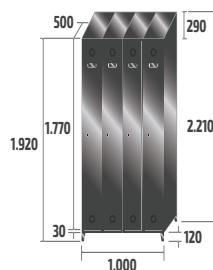

Fechadura de proximidade VERSA MINI

COMBINAÇÕES E MEDIDAS

SERIE SV-INOX

SV-25/1 INOX
COD: 82901
24,6kg · 0,24m³

SV-25/2 INOX
COD: 82902
40,3kg · 0,48m³

SV-25/3 INOX
COD: 82903
57,8kg · 0,71m³

SV-25/4 INOX
COD: 82904
74,1kg · 0,95m³

SV-30/1 INOX
COD: 83901
31kg · 0,38m³

SV-30/2 INOX
COD: 83902
49kg · 0,69m³

SV-30/3 INOX
COD: 83903
67kg · 0,99m³

SV-30/4 INOX
COD: 83904
85kg · 1,31m³

SV-40/1 INOX
COD: 84901
36kg · 0,38m³

SV-40/2 INOX
COD: 84902
59kg · 0,76m³