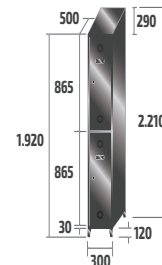

SV-30/1 INOX
COD: 83901
31kg · 0,38m³

SV-30/2 INOX
COD: 83902
49kg · 0,69m³

SV-30/3 INOX
COD: 83903
67kg · 0,99m³

SV-30/4 INOX
COD: 83904
85kg · 1,31m³

SV-40/1 INOX
COD: 84901
36kg · 0,38m³

SV-40/2 INOX
COD: 84902
59kg · 0,76m³

SV-40/3 INOX
COD: 84903
82kg · 1,14m³

COMBINAÇÕES E MEDIDAS

SERIE ST-INOX

SV-25/1 INOX
COD: 82901
24,6kg · 0,24m³

SV-25/2 INOX
COD: 82902
40,3kg · 0,48m³

SV-25/3 INOX
COD: 82903
57,8kg · 0,71m³

SV-25/4 INOX
COD: 82904
74,1kg · 0,95m³

SV-40/3 INOX
COD: 84903
82kg · 1,14m³

MEDIÇÕES INTERIORES (mm)

MODELO	250			300			400		
	A	L	P	A	L	P	A	L	P
SV-INOX	1.724	182	475	1.724	232	475	1.724	332	475
ST-INOX	847	182	475	847	232	475	847	332	475