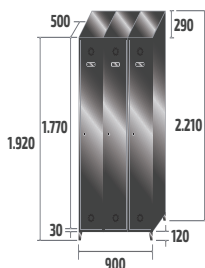

Fechadura de proximidade VERSA MINI

COMBINAÇÕES E MEDIDAS

SERIE SV-INOX

SV-25/1 INOX
COD: 82901
24,6kg · 0,24m³

SV-25/2 INOX
COD: 82902
40,3kg · 0,48m³

SV-25/3 INOX
COD: 82903
57,8kg · 0,71m³

SV-25/4 INOX
COD: 82904
74,1kg · 0,95m³

SV-30/1 INOX
COD: 83901
31kg · 0,38m³

SV-30/2 INOX
COD: 83902
49kg · 0,69m³

SV-30/3 INOX
COD: 83903
67kg · 0,99m³

SV-30/4 INOX
COD: 83904
85kg · 1,31m³

SV-40/1 INOX
COD: 84901
36kg · 0,38m³

SV-40/2 INOX
COD: 84902
59kg · 0,76m³