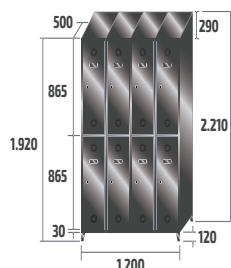

SV-30/1 INOX
COD: 83901
31kg · 0,38m³

SV-30/2 INOX
COD: 83902
49kg · 0,69m³

SV-30/3 INOX
COD: 83903
67kg · 0,99m³

SV-30/4 INOX
COD: 83904
85kg · 1,31m³

SV-40/1 INOX
COD: 84901
36kg · 0,38m³

SV-40/2 INOX
COD: 84902
59kg · 0,76m³

SV-40/3 INOX
COD: 84903
82kg · 1,14m³

COMBINAÇÕES E MEDIDAS

SERIE ST-INOX

SV-25/1 INOX
COD: 82901
24,6kg · 0,24m³

SV-25/2 INOX
COD: 82902
40,3kg · 0,48m³

SV-25/3 INOX
COD: 82903
57,8kg · 0,71m³

SV-25/4 INOX
COD: 82904
74,1kg · 0,95m³

SV-40/3 INOX
COD: 84903
82kg · 1,14m³

MEDIÇÕES INTERIORES (mm)

MODELO	250			300			400		
	A	L	P	A	L	P	A	L	P
SV-INOX	1.724	182	475	1.724	232	475	1.724	332	475
ST-INOX	847	182	475	847	232	475	847	332	475