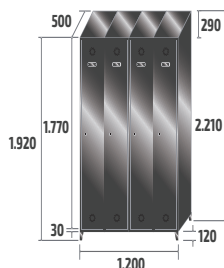

Fechadura de proximidade VERSA MINI

COMBINAÇÕES E MEDIDAS

SERIE SV-INOX

SV-25/1 INOX
COD: 82901
24,6kg · 0,24m³

SV-25/2 INOX
COD: 82902
40,3kg · 0,48m³

SV-25/3 INOX
COD: 82903
57,8kg · 0,71m³

SV-25/4 INOX
COD: 82904
74,1kg · 0,95m³

SV-30/1 INOX
COD: 83901
31kg · 0,38m³

SV-30/2 INOX
COD: 83902
49kg · 0,69m³

SV-30/3 INOX
COD: 83903
67kg · 0,99m³

SV-30/4 INOX
COD: 83904
85kg · 1,31m³

SV-40/1 INOX
COD: 84901
36kg · 0,38m³

SV-40/2 INOX
COD: 84902
59kg · 0,76m³