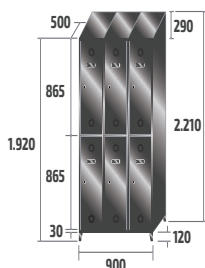

SV-30/1 INOX
COD: 83901
31kg · 0,38m³

SV-30/2 INOX
COD: 83902
49kg · 0,69m³

SV-30/3 INOX
COD: 83903
67kg · 0,99m³

SV-30/4 INOX
COD: 83904
85kg · 1,31m³

SV-40/1 INOX
COD: 84901
36kg · 0,38m³

SV-40/2 INOX
COD: 84902
59kg · 0,76m³

SV-40/3 INOX
COD: 84903
82kg · 1,14m³

COMBINAÇÕES E MEDIDAS

SERIE ST-INOX

SV-25/1 INOX
COD: 82901
24,6kg · 0,24m³

SV-25/2 INOX
COD: 82902
40,3kg · 0,48m³

SV-25/3 INOX
COD: 82903
57,8kg · 0,71m³

SV-25/4 INOX
COD: 82904
74,1kg · 0,95m³

SV-40/3 INOX
COD: 84903
82kg · 1,14m³

MEDIÇÕES INTERIORES (mm)

MODELO	250			300			400		
	A	L	P	A	L	P	A	L	P
SV-INOX	1.724	182	475	1.724	232	475	1.724	332	475
ST-INOX	847	182	475	847	232	475	847	332	475