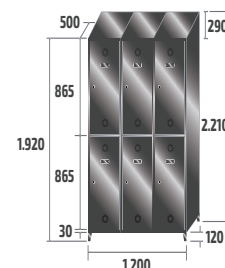

SV-40/3 INOX
COD: 84903
82kg · 1,14m³

COMBINAÇÕES E MEDIDAS

SERIE ST-INOX

SV-25/1 INOX
COD: 82901
24,6kg · 0,24m³

SV-25/2 INOX
COD: 82902
40,3kg · 0,48m³

SV-25/3 INOX
COD: 82903
57,8kg · 0,71m³

SV-25/4 INOX
COD: 82904
74,1kg · 0,95m³

SV-30/1 INOX
COD: 83901
31kg · 0,38m³

SV-30/2 INOX
COD: 83902
49kg · 0,69m³

SV-30/3 INOX
COD: 83903
67kg · 0,99m³

SV-30/4 INOX
COD: 83904
85kg · 1,31m³

SV-40/1 INOX
COD: 84901
36kg · 0,38m³

SV-40/2 INOX
COD: 84902
59kg · 0,76m³

SV-40/3 INOX
COD: 84903
82kg · 1,14m³

MEDIÇÕES INTERIORES (mm)

MODELO	250			300			400		
	A	L	P	A	L	P	A	L	P
SV-INOX	1.724	182	475	1.724	232	475	1.724	332	475
ST-INOX	847	182	475	847	232	475	847	332	475