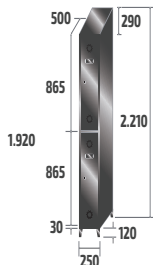

Fechadura de proximidade VERSA MINI

COMBINAÇÕES E MEDIDAS

SERIE SV-INOX

SV-25/1 INOX
COD: 82901
24,6kg · 0,24m³

SV-25/2 INOX
COD: 82902
40,3kg · 0,48m³

SV-25/3 INOX
COD: 82903
57,8kg · 0,71m³

SV-25/4 INOX
COD: 82904
74,1kg · 0,95m³

SV-30/1 INOX
COD: 83901
31kg · 0,38m³

SV-30/2 INOX
COD: 83902
49kg · 0,69m³

SV-30/3 INOX
COD: 83903
67kg · 0,99m³

SV-30/4 INOX
COD: 83904
85kg · 1,31m³

SV-40/1 INOX
COD: 84901
36kg · 0,38m³

SV-40/2 INOX
COD: 84902
59kg · 0,76m³

SV-40/3 INOX
COD: 84903
82kg · 1,14m³

COMBINAÇÕES E MEDIDAS

SERIE ST-INOX

SV-25/1 INOX
COD: 82901
24,6kg · 0,24m³

SV-25/2 INOX
COD: 82902
40,3kg · 0,48m³

SV-25/3 INOX
COD: 82903
57,8kg · 0,71m³

SV-25/4 INOX
COD: 82904
74,1kg · 0,95m³

SV-40/3 INOX
COD: 84903
82kg · 1,14m³

MEDIÇÕES INTERIORES (mm)

MODELO	250			300			400		
	A	L	P	A	L	P	A	L	P
SV-INOX	1.724	182	475	1.724	232	475	1.724	332	475
ST-INOX	847	182	475	847	232	475	847	332	475