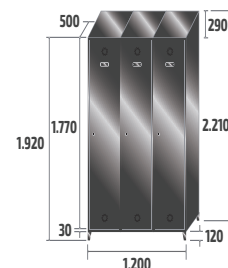

SV-30/1 INOX
COD: 83901
31kg · 0,38m³

SV-30/2 INOX
COD: 83902
49kg · 0,69m³

SV-30/3 INOX
COD: 83903
67kg · 0,99m³

SV-30/4 INOX
COD: 83904
85kg · 1,31m³

SV-40/1 INOX
COD: 84901
36kg · 0,38m³

SV-40/2 INOX
COD: 84902
59kg · 0,76m³

SV-40/3 INOX
COD: 84903
82kg · 1,14m³

COMBINAÇÕES E MEDIDAS

SERIE ST-INOX

SV-25/1 INOX
COD: 82901
24,6kg · 0,24m³

SV-25/2 INOX
COD: 82902
40,3kg · 0,48m³

SV-25/3 INOX
COD: 82903
57,8kg · 0,71m³

SV-25/4 INOX
COD: 82904
74,1kg · 0,95m³