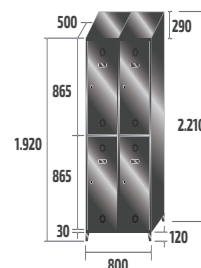

SV-40/3 INOX
COD: 84903
82kg · 1,14m³

COMBINAÇÕES E MEDIDAS

SERIE ST-INOX

SV-25/1 INOX
COD: 82901
24,6kg · 0,24m³

SV-25/2 INOX
COD: 82902
40,3kg · 0,48m³

SV-25/3 INOX
COD: 82903
57,8kg · 0,71m³

SV-25/4 INOX
COD: 82904
74,1kg · 0,95m³

SV-30/1 INOX
COD: 83901
31kg · 0,38m³

SV-30/2 INOX
COD: 83902
49kg · 0,69m³

SV-30/3 INOX
COD: 83903
67kg · 0,99m³

SV-30/4 INOX
COD: 83904
85kg · 1,31m³

SV-40/1 INOX
COD: 84901
36kg · 0,38m³

SV-40/2 INOX
COD: 84902
59kg · 0,76m³

SV-40/3 INOX
COD: 84903
82kg · 1,14m³

MEDIÇÕES INTERIORES (mm)

MODELO	250			300			400		
	A	L	P	A	L	P	A	L	P
SV-INOX	1.724	182	475	1.724	232	475	1.724	332	475
ST-INOX	847	182	475	847	232	475	847	332	475