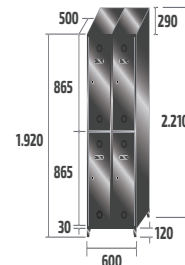

SV-30/1 INOX
COD: 83901
31kg · 0,38m³

SV-30/2 INOX
COD: 83902
49kg · 0,69m³

SV-30/3 INOX
COD: 83903
67kg · 0,99m³

SV-30/4 INOX
COD: 83904
85kg · 1,31m³

SV-40/1 INOX
COD: 84901
36kg · 0,38m³

SV-40/2 INOX
COD: 84902
59kg · 0,76m³

SV-40/3 INOX
COD: 84903
82kg · 1,14m³

COMBINAÇÕES E MEDIDAS

SERIE ST-INOX

SV-25/1 INOX
COD: 82901
24,6kg · 0,24m³

SV-25/2 INOX
COD: 82902
40,3kg · 0,48m³

SV-25/3 INOX
COD: 82903
57,8kg · 0,71m³

SV-25/4 INOX
COD: 82904
74,1kg · 0,95m³

SV-40/3 INOX
COD: 84903
82kg · 1,14m³

MEDIÇÕES INTERIORES (mm)

MODELO	250			300			400		
	A	L	P	A	L	P	A	L	P
SV-INOX	1.724	182	475	1.724	232	475	1.724	332	475
ST-INOX	847	182	475	847	232	475	847	332	475