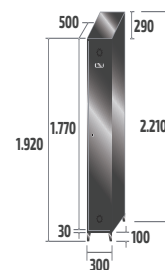

Fechadura de proximidade VERSA MINI

COMBINAÇÕES E MEDIDAS

SERIE SV-INOX

SV-25/1 INOX
COD: 82901
24,6kg · 0,24m³

SV-25/2 INOX
COD: 82902
40,3kg · 0,48m³

SV-25/3 INOX
COD: 82903
57,8kg · 0,71m³

SV-25/4 INOX
COD: 82904
74,1kg · 0,95m³

SV-30/1 INOX
COD: 83901
31kg · 0,38m³

SV-30/2 INOX
COD: 83902
49kg · 0,69m³

SV-30/3 INOX
COD: 83903
67kg · 0,99m³

SV-30/4 INOX
COD: 83904
85kg · 1,31m³

SV-40/1 INOX
COD: 84901
36kg · 0,38m³

SV-40/2 INOX
COD: 84902
59kg · 0,76m³

SV-40/3 INOX
COD: 84903
82kg · 1,14m³

COMBINAÇÕES E MEDIDAS

SERIE ST-INOX

SV-25/1 INOX
COD: 82901
24,6kg · 0,24m³

SV-25/2 INOX
COD: 82902
40,3kg · 0,48m³

SV-25/3 INOX
COD: 82903
57,8kg · 0,71m³

SV-25/4 INOX
COD: 82904
74,1kg · 0,95m³