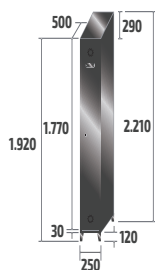

Fechadura de proximidade VERSA MINI

COMBINAÇÕES E MEDIDAS

SERIE SV-INOX

SV-25/1 INOX
COD: 82901
24,6kg · 0,24m³

SV-25/2 INOX
COD: 82902
40,3kg · 0,48m³

SV-25/3 INOX
COD: 82903
57,8kg · 0,71m³

SV-25/4 INOX
COD: 82904
74,1kg · 0,95m³